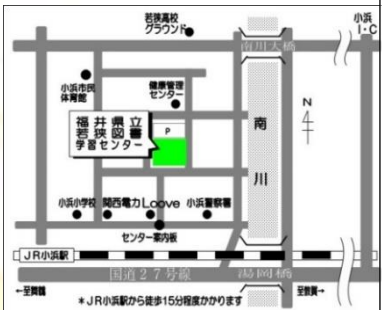

## ～日に日に満ちてくるお月様を観察しよう!

若狭図書学習センターの屋外で望遠鏡を使ってお月見をしませんか。木星や土星も見られるかもしれませんよ。

8月25日は太陰太陽暦にもとづく「伝統的七夕」の日です。七夕のお星さまをさがしてみましょう。

開催時間内に、若狭図書学習センター屋外の玄関前広場、望遠鏡設置場所にお集まりください。但し、天候により開催を中止する場合があります。開催の有無については、各日 15:30 頃に若狭図書学習センターのツイッターやHPでお知らせします。

講師：福井県立若狭図書学習センター 職員  
場所：若狭図書学習センター屋外（玄関前広場）

16:00～閉館まで

- 対象 どなたでも
- 定員 特に設けませんが、観察希望者数により制限をかける場合あり
- 参加費 無料
- 申込み 不要
- その他 新型コロナウイルス感染拡大防止のため、一人ずつ使い切り手袋や接眼レンズカバーを準備します。

★お問合せ★ 福井県立若狭図書学習センター

小浜市南川町6-11 TEL 0770-52-2705