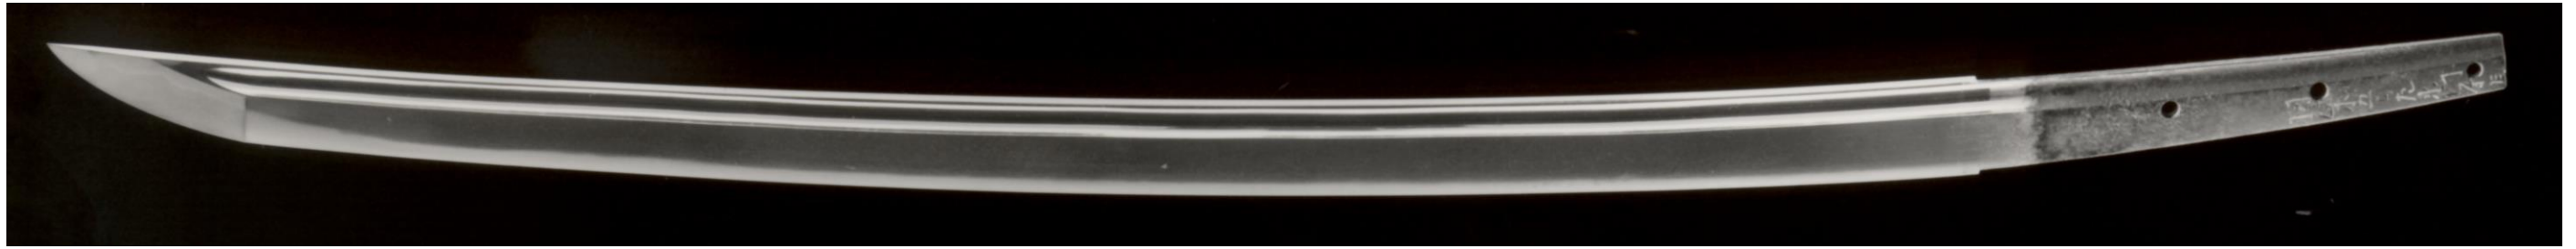

## 柴田勝家愛蔵の脇差 「にっかり青江」

ニッカリ青江脇差（丸亀市立資料館画像提供）※「ニッカリ青江脇差」は現在丸亀市立資料館に所蔵されています。

備中<sup>あおえ</sup>青江派作の脇差です。この刀で「にっこり」笑った女性を斬ったことが名前の由来となっています（女性の正体や女性を斬った人物等については様々な説があります）。柴田勝家が所持していたことがあり、その後は柴田<sup>かつとし</sup>勝敏、丹羽<sup>にわながひで</sup>長秀、豊臣秀吉、豊臣秀頼を経て京極<sup>ただたか</sup>忠高のもとへ渡りました（忠高の父である京極<sup>たかつぐ</sup>高次に秀頼から与えられたともいわれます）。その後は京極家に伝来しました。（※「にっかり青江」はゲームのキャラクターの名称です。）