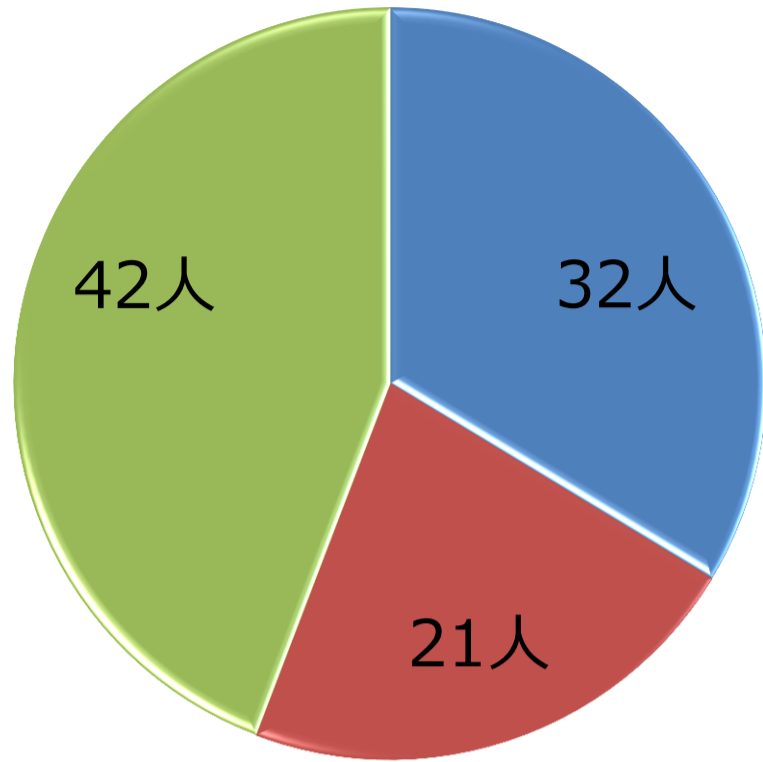

丹生郡南菅生浦の村民構成（1829年）

- 15~60歳の男性
- 0~14歳、61歳以上の男性
- 女性