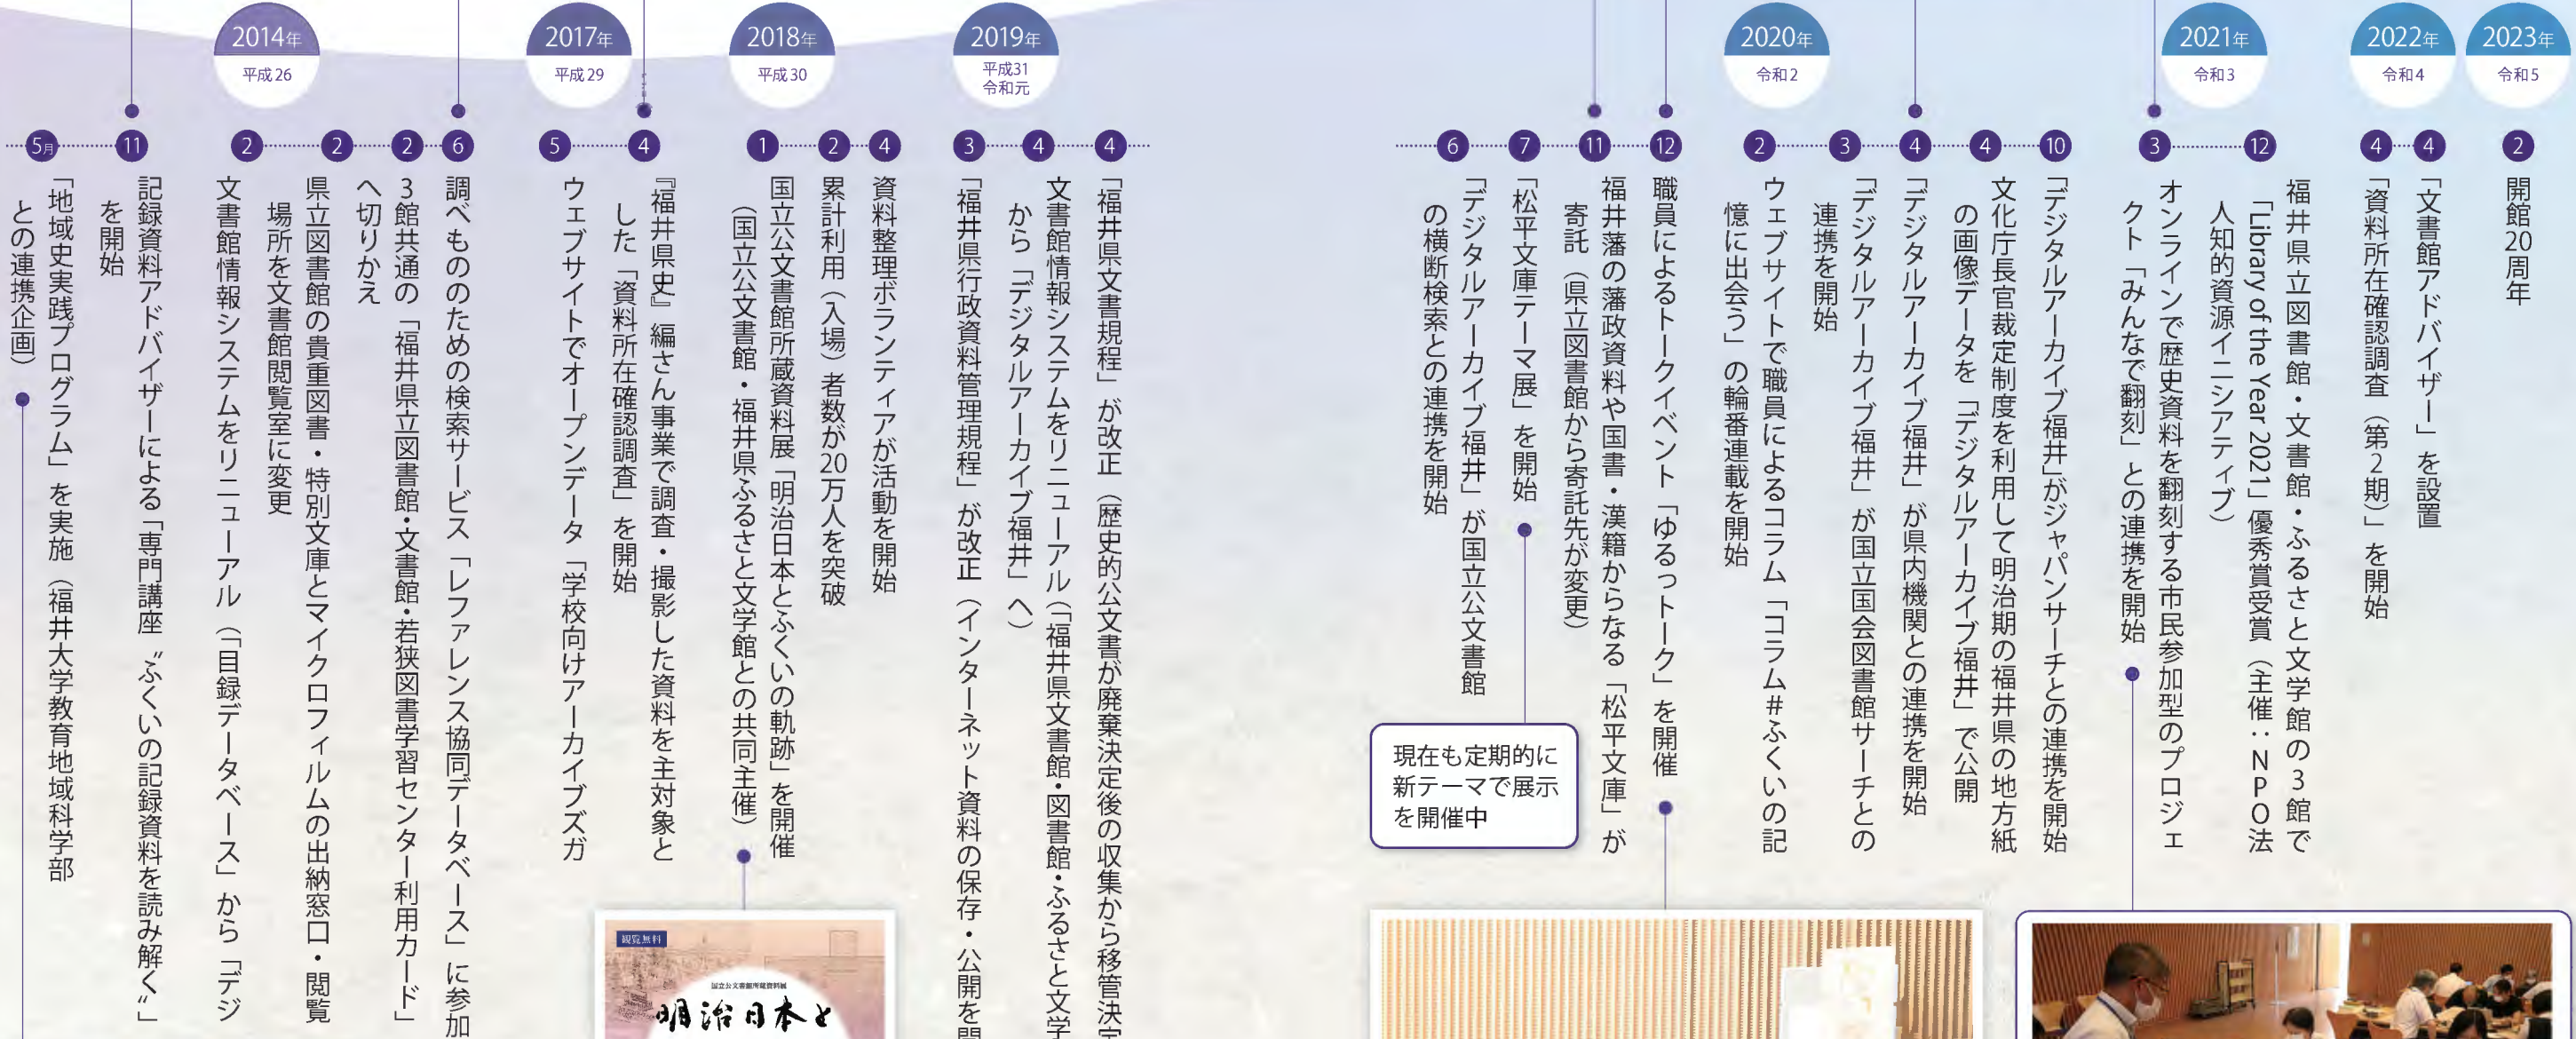

開館20年のあゆみ

現在もデータを追加中

現在も展示にあわせて開催中

各機関収蔵資料の目録や画像を公開(連携機関拡大中)

5月 「地域史実践プログラム」を実施(福井大学教育地域科学部との連携企画)

11 記録資料アドバイザーによる「専門講座『ふくい』の記録資料を読み解く」を開始

2 文書館情報システムをリニューアル(「目録データベース」から「デジタル文書館情報システム」に変更)

2 県立図書館の貴重図書・特別文庫とマイクロフィルムの出納窓口・閲覧場所を文書館閲覧室に変更

2 3館共通の「福井県立図書館・文書館・若狭図書館学習センター利用カード」へ切りかえ

6 調べものための検索サービス「レファレンス協同データベース」に参加

5 ウェブサイトでオープンデータ「学校向けアーカイブズ」を開始

4 「福井県史」編さん事業で調査・撮影した資料を主対象とした「資料所在確認調査」を開始

1 国立公文書館所蔵資料展「明治日本とふくいの軌跡」を開催(国立公文書館・福井県ふるさと文学館との共同主催)

2 資料整理ボランティアが活動を開始

4 累計利用(入場)者数が20万人を突破

3 「福井県行政資料管理規程」が改正(インターネット資料の保存・公開を開始)

4 「福井県文書規程」が改正(歴史的公文書が廃棄決定後の収集から移管決定後の引渡に変更)

4 文書館情報システムをリニューアル(福井県文書館・図書館・ふるさと文学館デジタルアーカイブ)から「デジタルアーカイブ福井」へ

6 「松平文庫テーマ展」を開始

7 「デジタルアーカイブ福井」が国立公文書館の横断検索との連携を開始