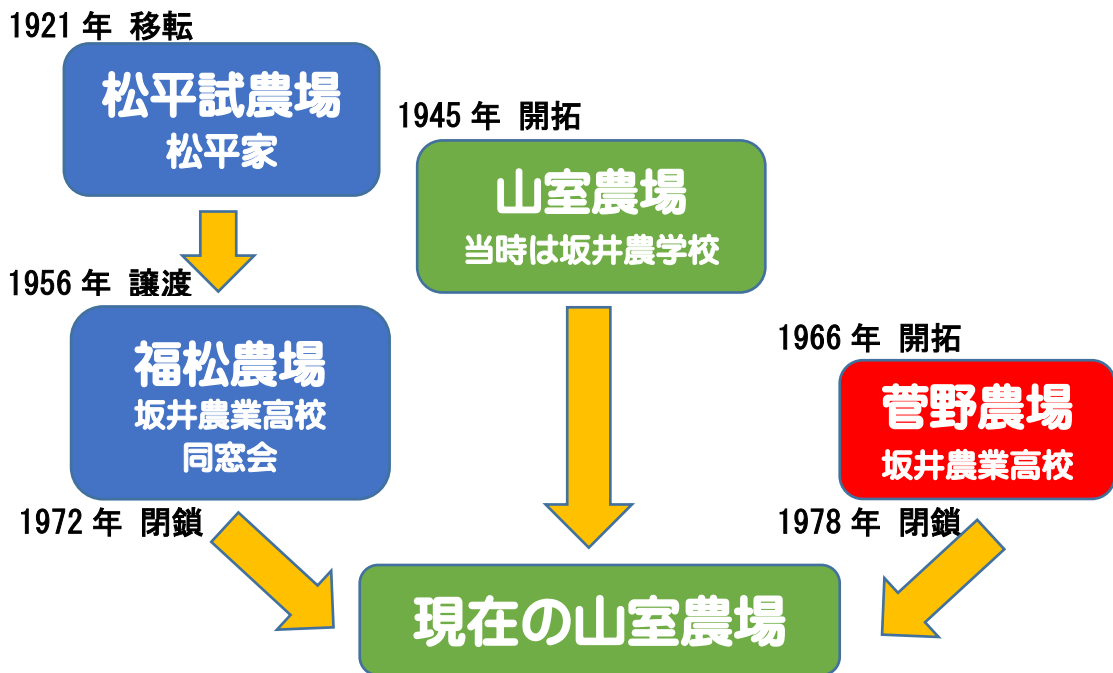

# 松平試農場の譲渡と継承

昭和23年（1948）の福井地震による農場建造物の倒壊や、昭和25年の台風による果樹園の被害が大きく、経営困難となったため、昭和31年に試農場は「福松農場」として坂井農業高校同窓会へ譲渡されました。その精神は、現在も坂井高校の山室農場に受け継がれています。

山室地区の坂井農業高校関連農場の変遷

山室農場での梨の袋掛け作業の様子（坂井高校より画像提供）