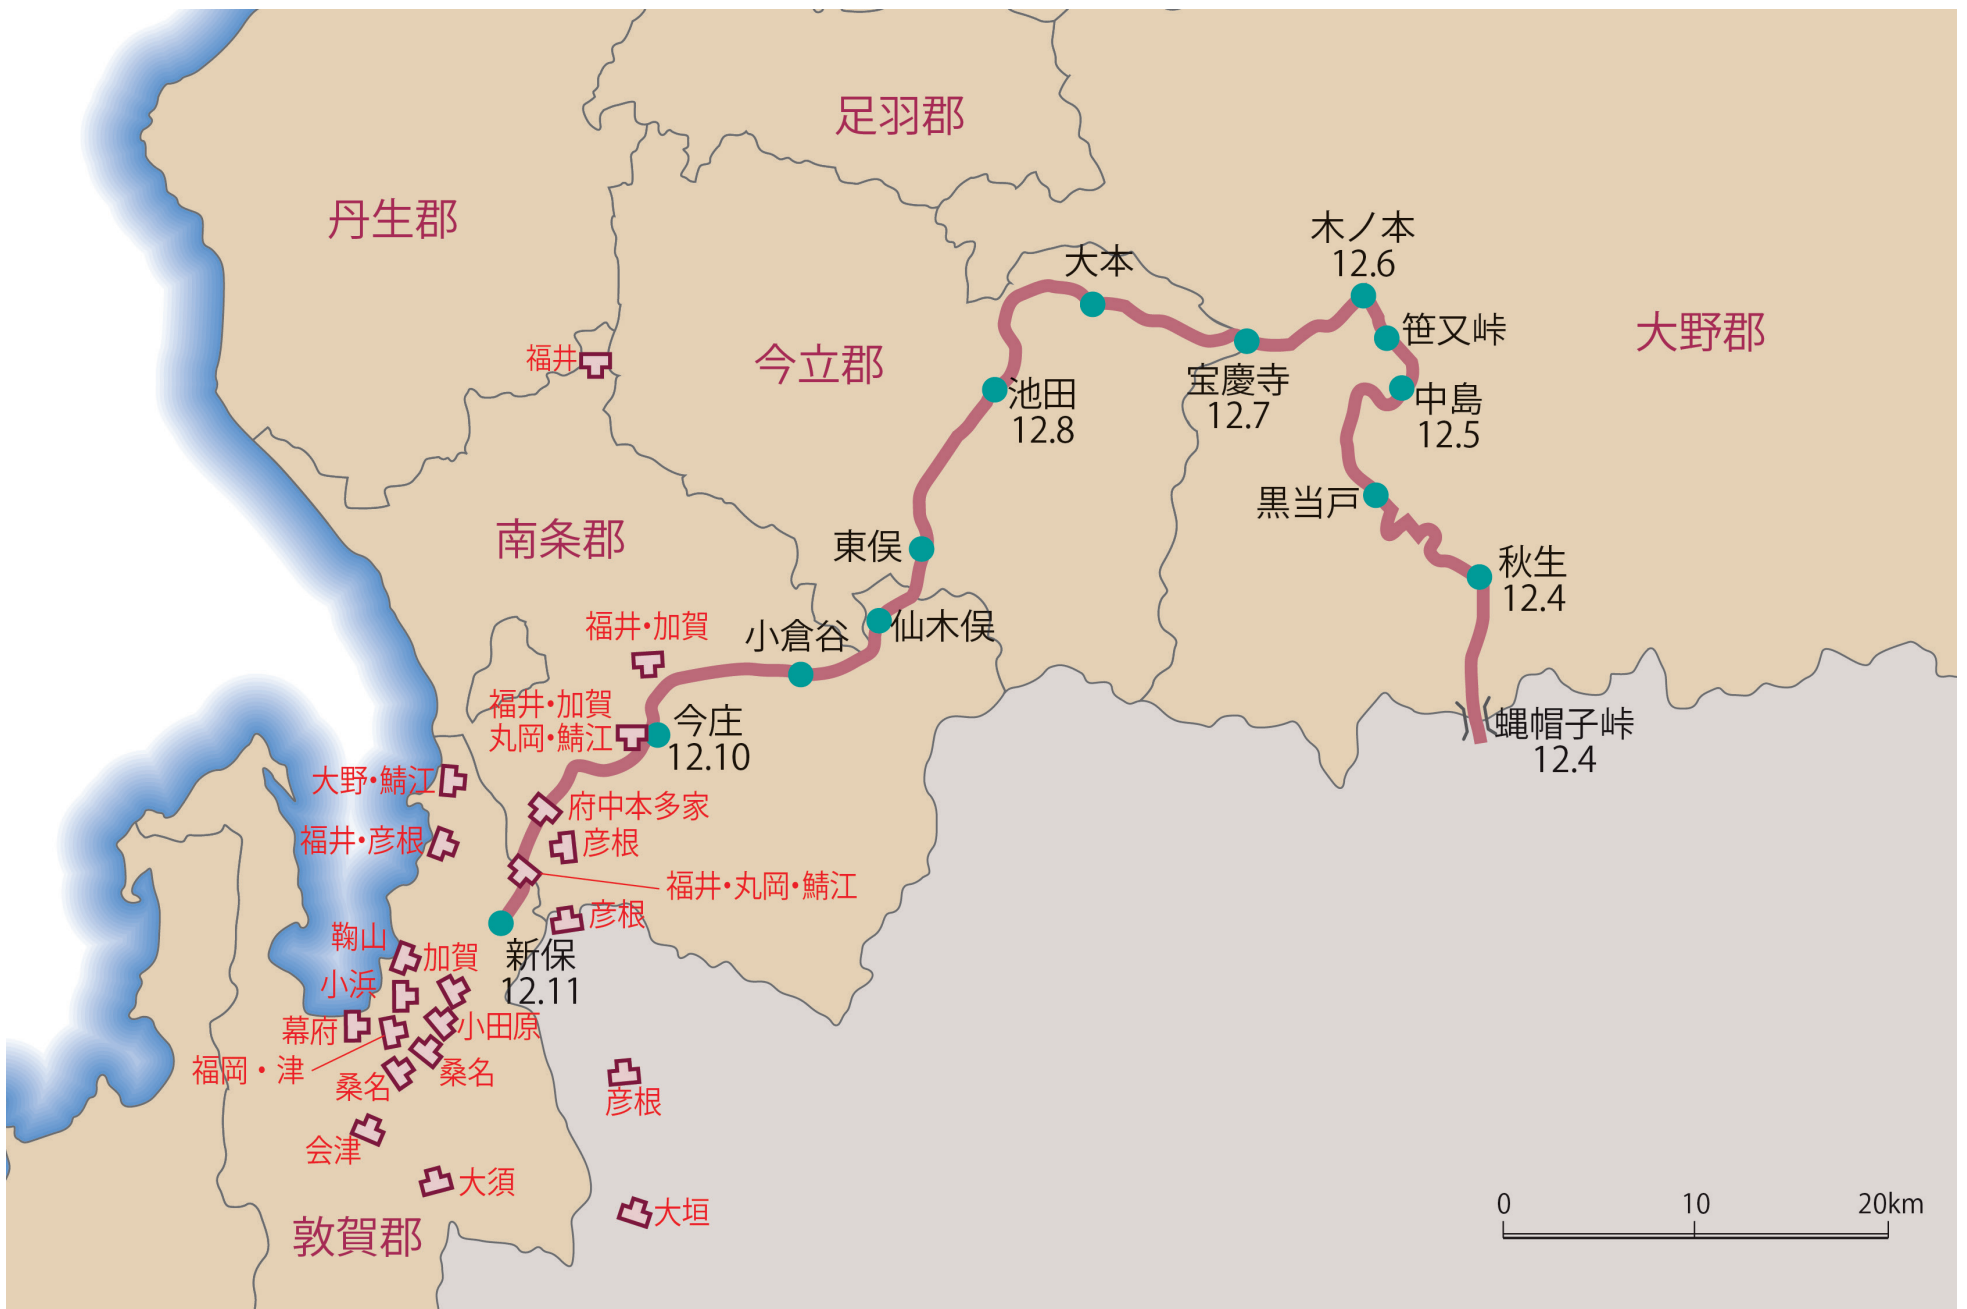

水戸浪士勢の西上行程

水戸浪士勢の越前国内行程と諸藩包囲網