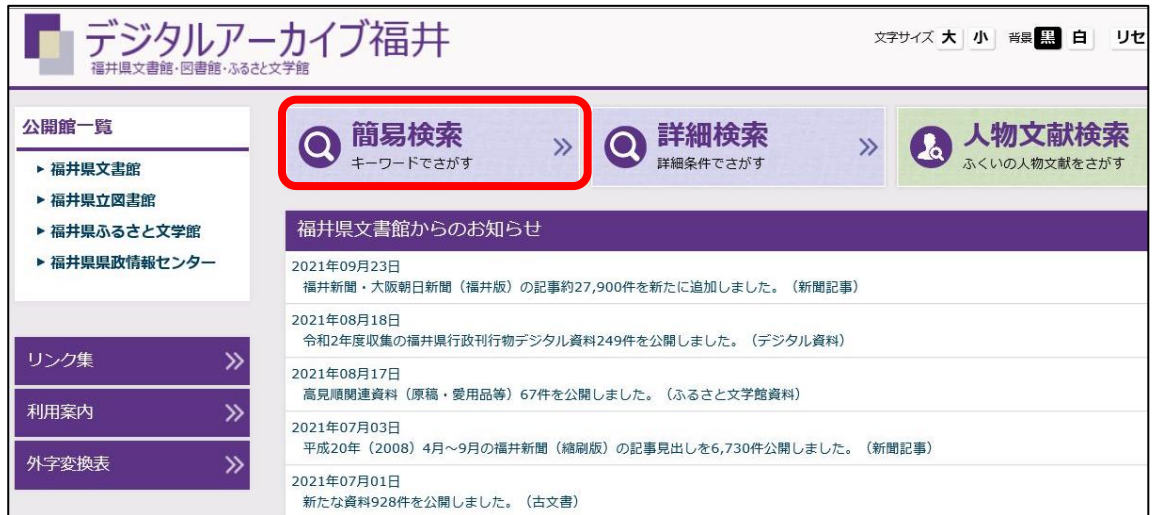

デジタルアーカイブ福井 利用ガイド 1

「簡易検索で画像を閲覧する」

1 「デジタルアーカイブ福井」のトップページで「簡易検索」を選択します。

2 検索条件を設定します。

例：越前国絵図を閲覧したい場合

3 検索結果が表示されます。

全部で 13 件ヒットします。
ここでは慶長期の越前国絵図
をみましょう。

サムネイル画像を選択すると
画像ページに移動します。