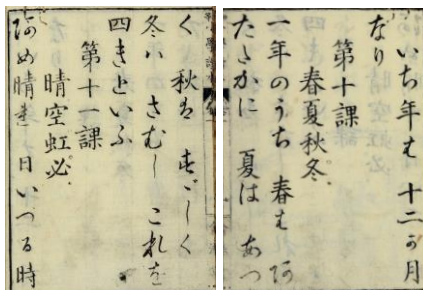

文書館ふくい

No. 156 (令和6年4・5月号) 福井県文書館

文書館サイト

展示

あの人の筆あと

- 春嶽・雪江・左内・小楠・東篁・雲浜 -

4月13日(土)~6月26日(水)

9:00~17:00 観覧無料

橋本左内や梅田雲浜など、幕末維新期に活躍した福井の先人については、戦前の早い段階から遺墨(書簡や短冊など)が集成され、全集などの形で広く紹介されてきました。しかし、全集刊行後に行方がわからなくなった資料や全集から漏れてしまった資料も数多くあります。

本展示では、近年当館に寄贈された遺墨のうち、新出のものや長く行方不明となっていたものを中心に紹介します。

ゆるトーク

幕末ふくいの人びと

- 春嶽・雪江・左内・小楠・東篁・雲浜 -

展示している資料について、当館職員がわかりやすく説明します。

日時: 5/12(日), 6/23(日)

16:00~17:00

講師: 当館職員

会場: 福井県文書館

定員: 申込先着20名程度・無料

申込: 右QRコードより

当館 SNS

■ 福井県文書館 (ふくいけんぶんしょかん) ■

お電話での講演・講座の参加申込もこちらまで

〒住所 918-8113 福井市下馬町51-11

☎電話 0776-33-8890

☎FAX 0776-33-8891

✉e-mail bunshokan@pref.fukui.lg.jp

🕒開館 9:00~17:00 入館無料

福井駅との間を無料のフレンドリーバスが運行しています

講座

くずし字入門講座(全3回)

くずし字を一文字ずつ読み進めながら、くずし字の解読ポイントを解説していきます。

日時: ① 6/2 ② 6/9 ③ 6/16 (日)
10:00~11:30

会場: 県文書館研修室(県立図書館内)

申込: 0776-33-8890まで

定員: 申込先着40名程度・無料

趣味として古文書を読みはじめてみてはいかがかな?

講座で用いる教材の例

(当館所蔵: 山内秋郎家文書「小学読本 初等科 巻二」より)

刊行物

叢書と紀要を刊行しました。文書館内で冊子を配布し、ウェブサイトでもPDF版を公開しています。

資料叢書 第20号

「福井藩土履歴12 新番格以下5」として、名字の頭文字「フ・コ・エ・テ・ア・サ」(イロハ順)を掲載しています。解説は、NHK「日本人のおなまえっ!」にご出演されていた姓氏研究家の森岡浩氏による「天方氏と福井藩土履歴」です。

研究紀要 第21号

◎講演録

「福井県と兵庫県の秘めたる関係—北前船から市街造成・鉱山開発まで—」……………松田 裕之

◎論文

「近世初期、支配違いの山論における乱闘事件—所領替え・生業・解死人—」……………野尻 泰弘
「越前大野藩における種痘の展開—遠隔地への出張と経費負担を中心に—」……………柳沢 芙美子
「福井藩の御奉行に関する基礎的研究」……………長野 栄俊

◎研究ノート

「「デジタルアーカイブ福井」を利用した資料の調査及び目録記述の改善についての—考察—越前三業惑乱関係資料を対象として—」……………宇佐美雅樹
「福井県文書館における学校連携—デジタルアーカイブの教育活用を中心に—」……………田川 雄一
「紫式部は白山をどこから眺めたのか—GISの可視域解析より—」……………山本政一郎